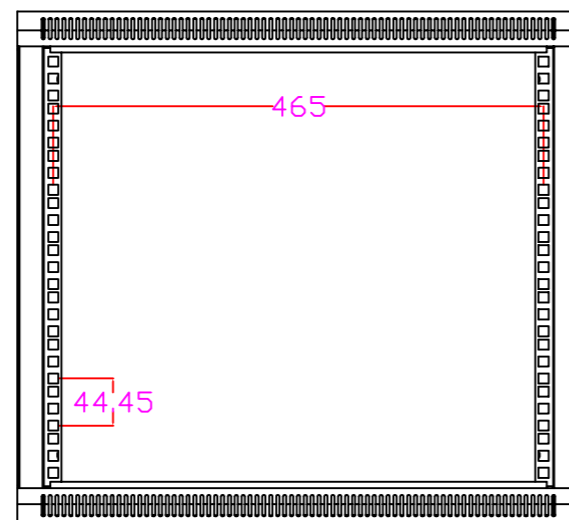

top

back

KAUDEN

DO NOT SCALE
UNIT:mm
DATE:15-11-2022

bottom

Earth point

front

side